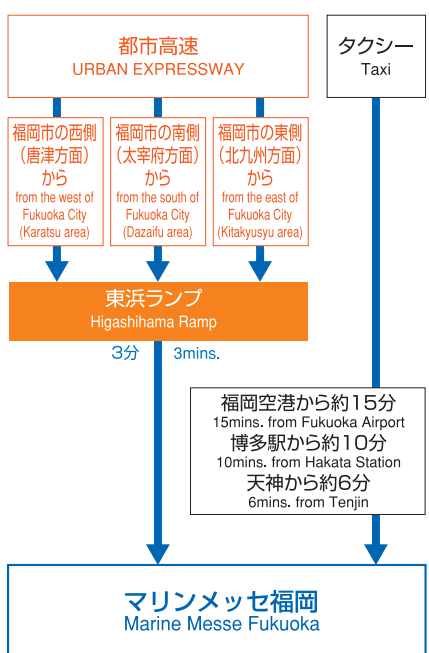

地下鉄/バス利用

都市高速/タクシー

国内主要都市から福岡への所要時間 Access time from major Japanese cities

【新幹線】 [By Shinkansen Bullet Train]	所要時間	【航空機】 [By Airplane]	所要時間	所要時間	
広島 Hiroshima	1:01	札幌 Sapporo	2:25	名古屋 Nagoya	1:15
岡山 Okayama	1:36	仙台 Sendai	2:00	関西(Kansai) Osaka	1:10
新大阪 Shin-Osaka	2:17	新潟 Niigata	1:40	伊丹(Itami) Osaka	1:05
名古屋 Nagoya	3:14	成田(Narita) Tokyo	1:50	松山 Matsuyama	0:40
東京 Tokyo	4:53	羽田(Haneda) Tokyo	1:40	沖縄 Okinawa	1:35

アジア主要都市等から福岡への所要時間 Access time from major Asian cities

【航空機】 [By Airplane]	所要時間	所要時間	【ジェットfoil】 [By Jet Foil]	所要時間	
釜山 Busan	0:50	香港 Hong Kong	2:40	釜山 Busan	2:55
ソウル Seoul	1:00	マニラ Manila	2:45		
上海 Shanghai	1:00	バンコク Bangkok	3:50		
北京 Beijing	1:30	シンガポール Singapore	5:20		
台北 Taipei	1:35	ホノルル Honolulu	10:15		