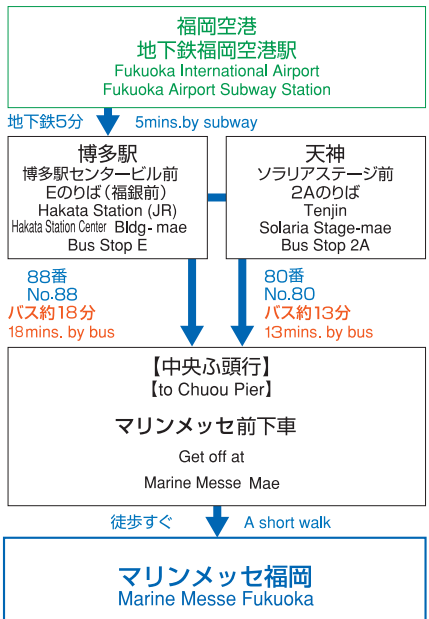

地下鉄/バス利用

都市高速/タクシー

国内主要都市から福岡への所要時間 Access time from major Japanese cities

【新幹線】 [By Shinkansen Bullet Train]	所要時間	【航空機】 [By Airplane]	所要時間	所要時間	
広島 Hiroshima	1:01	札幌 Sapporo	2:25	名古屋 Nagoya	1:15
岡山 Okayama	1:36	仙台 Sendai	2:00	関西(Kansai) Osaka	1:10
新大阪 Shin-Osaka	2:17	新潟 Niigata	1:40	伊丹(Itami) Osaka	1:05
名古屋 Nagoya	3:14	成田(Narita) Tokyo	1:50	松山 Matsuyama	0:40
東京 Tokyo	4:53	羽田(Haneda) Tokyo	1:40	沖縄 Okinawa	1:35